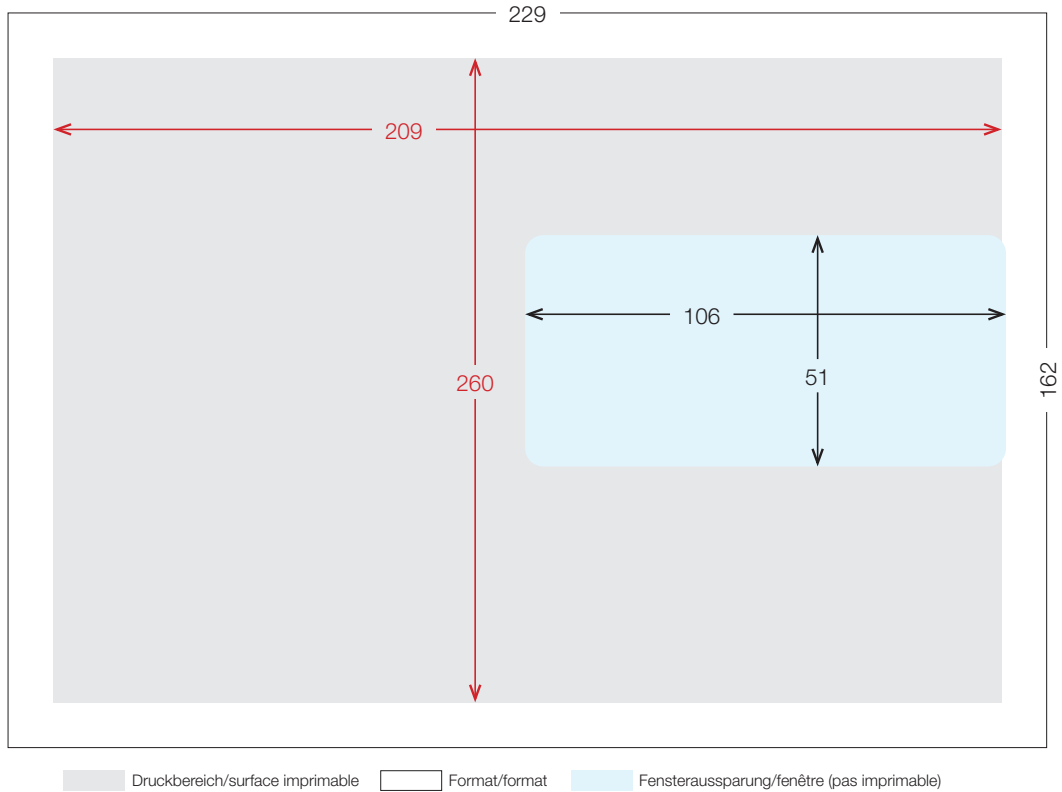

Kuvert cycling C5, Fenster rechts, gummiert mit Ihrem Aufdruck

Bitte beachten Sie:

- Bereiten Sie Ihre Druckdaten gemäss den Angaben unten (als PDF oder offene Daten) auf das Format der bedruckbaren Fläche auf. Aktuelle Informationen zu den Gestaltungsvorschriften eines Kuverts finden Sie auf der Webseite der Schweizerischen Post: www.post.ch
- Ungenügende Daten werden mit Aufpreis (nach Aufwand) von uns aufbereitet.
- Nur die genannten Datenformate (PDF oder ZIP) werden vom Shop akzeptiert.
- Wir übernehmen keine Haftung für angelieferte Daten, Rechtschreib- und Satzfehler.

Artikelnummer: 32491

Format Kuvert: C5 / 229 x 162 mm

Bedruckbare Fläche:
Vorderseite: 209 x 142 mm

i PDF liefern

- Druckdaten in Originalgrösse anlegen (Massstab 1:1)
- PDF-Standard: PDF/X-1a:2001
- Farbmodus: CMYK
- ICC-Profil: PSO Uncoated v3 (FOGRA 52)
- Bildauflösung: 300 ppi
- Als Einzelseiten, nicht als Druckbogen
- Schriften einbetten (vollständig oder Untergruppe), alternativ in Pfade umwandeln