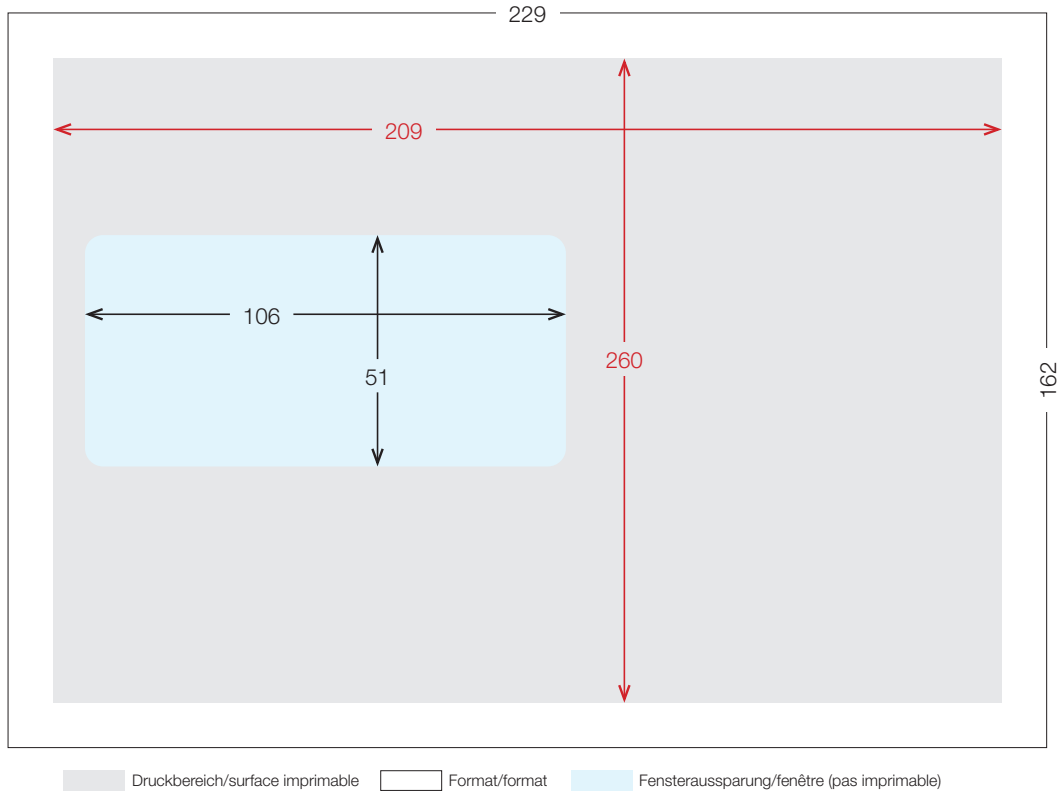

Kuvert cycling C5, Fenster links, selbstklebend mit Ihrem Aufdruck

Bitte beachten Sie:

- Bereiten Sie Ihre Druckdaten gemäss den Angaben unten (als PDF oder offene Daten) auf das Format der bedruckbaren Fläche auf. Aktuelle Informationen zu den Gestaltungsvorschriften eines Kuverts finden Sie auf der Webseite der Schweizerischen Post: www.post.ch
- Ungenügende Daten werden mit Aufpreis (nach Aufwand) von uns aufbereitet.
- Nur die genannten Datenformate (PDF oder ZIP) werden vom Shop akzeptiert.
- Wir übernehmen keine Haftung für angelieferte Daten, Rechtschreib- und Satzfehler.

Artikelnummer: 32899

Format Kuvert: C5 / 229 x 162 mm

Bedruckbare Fläche:

Vorderseite: 209 x 142 mm

PDF liefern

- Druckdaten in Originalgrösse anlegen (Massstab 1:1)
- PDF-Standard: PDF/X-1a:2001
- Farbmodus: CMYK
- ICC-Profil: PSO Uncoated v3 (FOGRA 52)
- Bildauflösung: 300 ppi
- Als Einzelseiten, nicht als Druckbogen
- Schriften einbetten (vollständig oder Untergruppe), alternativ in Pfade umwandeln