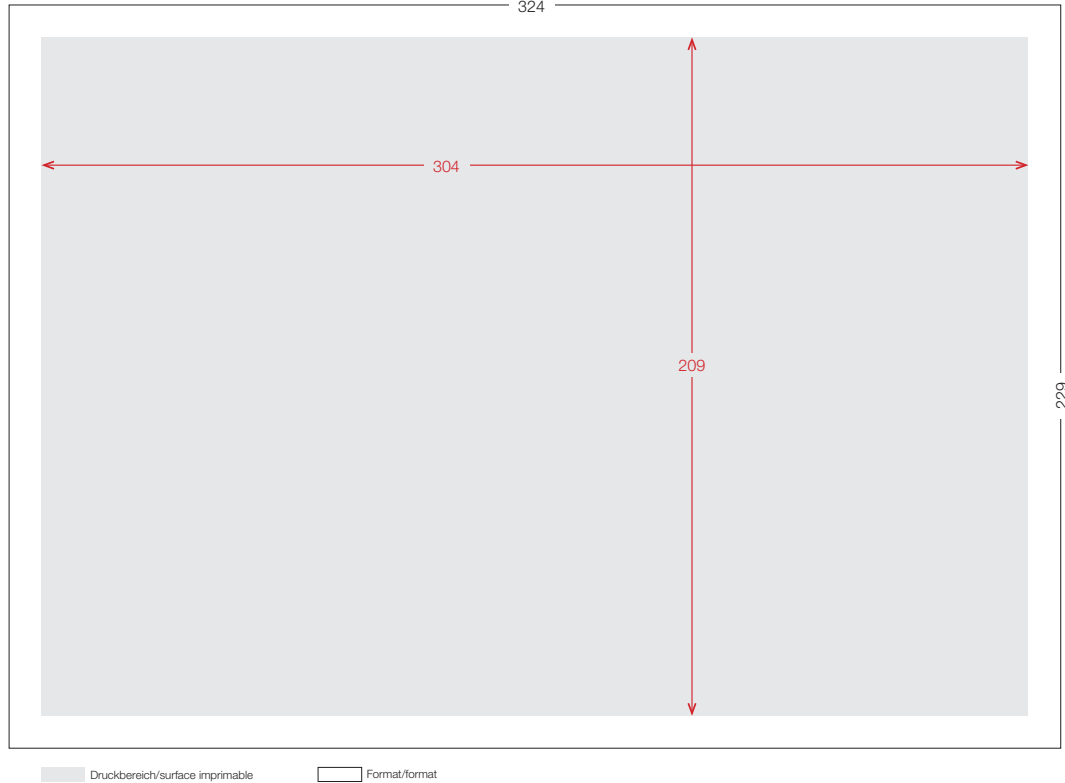

Kuvert cycling C4, ohne Fenster, selbstklebend mit Ihrem Aufdruck

Bitte beachten Sie:

- Bereiten Sie Ihre Druckdaten gemäss den Angaben unten (als PDF oder offene Daten) auf das Format der bedruckbaren Fläche auf. Aktuelle Informationen zu den Gestaltungsvorschriften eines Kuverts finden Sie auf der Webseite der Schweizerischen Post: www.post.ch
- Ungenügende Daten werden mit Aufpreis (nach Aufwand) von uns aufbereitet.
- Nur die genannten Datenformate (PDF oder ZIP) werden vom Shop akzeptiert.
- Wir übernehmen keine Haftung für angelieferte Daten, Rechtschreib- und Satzfehler.

Artikelnummer: 34841

Format Kuvert: C4 / 324 x 229 mm

Bedruckbare Fläche:
Vorderseite: 304 x 209 mm

i PDF liefern

- Druckdaten in Originalgrösse anlegen (Massstab 1:1)
- PDF-Standard: PDF/X-1a:2001
- Farbmodus: CMYK
- ICC-Profil: PSO Uncoated v3 (FOGRA 52)
- Bildauflösung: 300 ppi
- Als Einzelseiten, nicht als Druckbogen
- Schriften einbetten (vollständig oder Untergruppe), alternativ in Pfade umwandeln