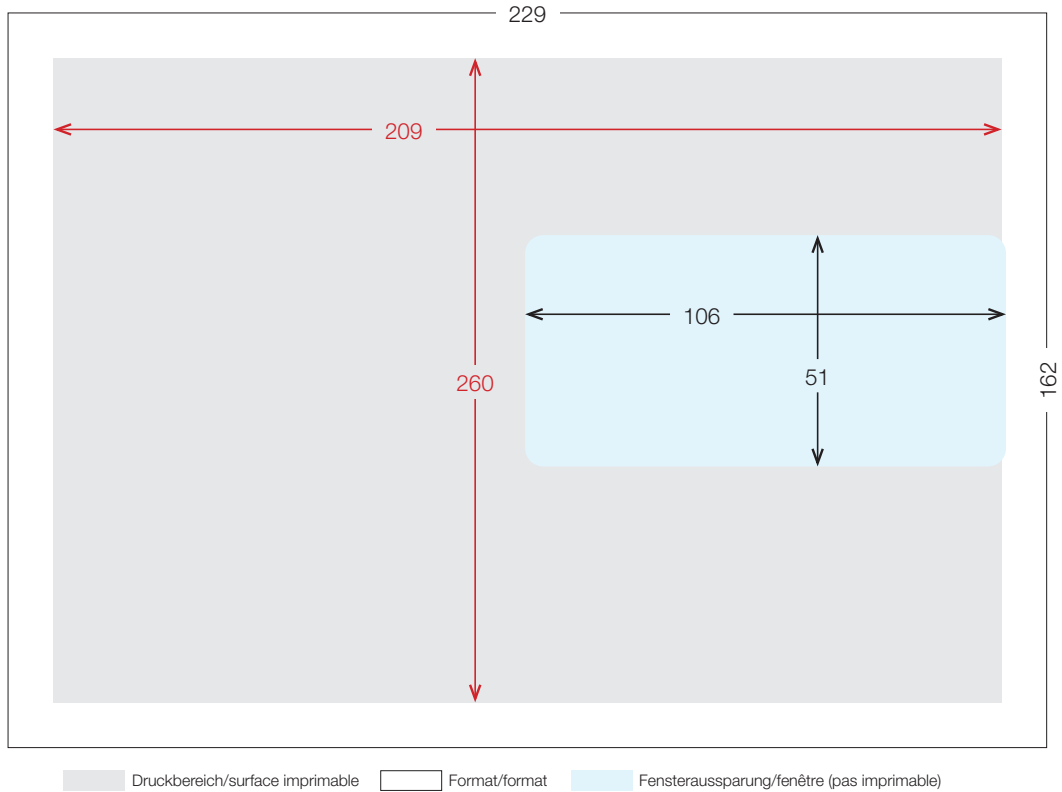

Kuvert proclima C5, Fenster rechts, gummiert mit Ihrem Aufdruck

Bitte beachten Sie:

- Bereiten Sie Ihre Druckdaten gemäss den Angaben unten (als PDF oder offene Daten) auf das Format der bedruckbaren Fläche auf. Aktuelle Informationen zu den Gestaltungsvorschriften eines Kuverts finden Sie auf der Webseite der Schweizerischen Post: www.post.ch
- Ungenügende Daten werden mit Aufpreis (nach Aufwand) von uns aufbereitet.
- Nur die genannten Datenformate (PDF oder ZIP) werden vom Shop akzeptiert.
- Wir übernehmen keine Haftung für angelieferte Daten, Rechtschreib- und Satzfehler.

Artikelnummer: 38496

Format Kuvert: C5 / 229 x 162 mm

Bedruckbare Fläche:

Vorderseite: 209 x 142 mm

PDF liefern

- Druckdaten in Originalgrösse anlegen (Massstab 1:1)
- PDF-Standard: PDF/X-1a:2001
- Farbmodus: CMYK
- ICC-Profil: PSO Uncoated v3 (FOGRA 52)
- Bildauflösung: 300 ppi
- Als Einzelseiten, nicht als Druckbogen
- Schriften einbetten (vollständig oder Untergruppe), alternativ in Pfade umwandeln