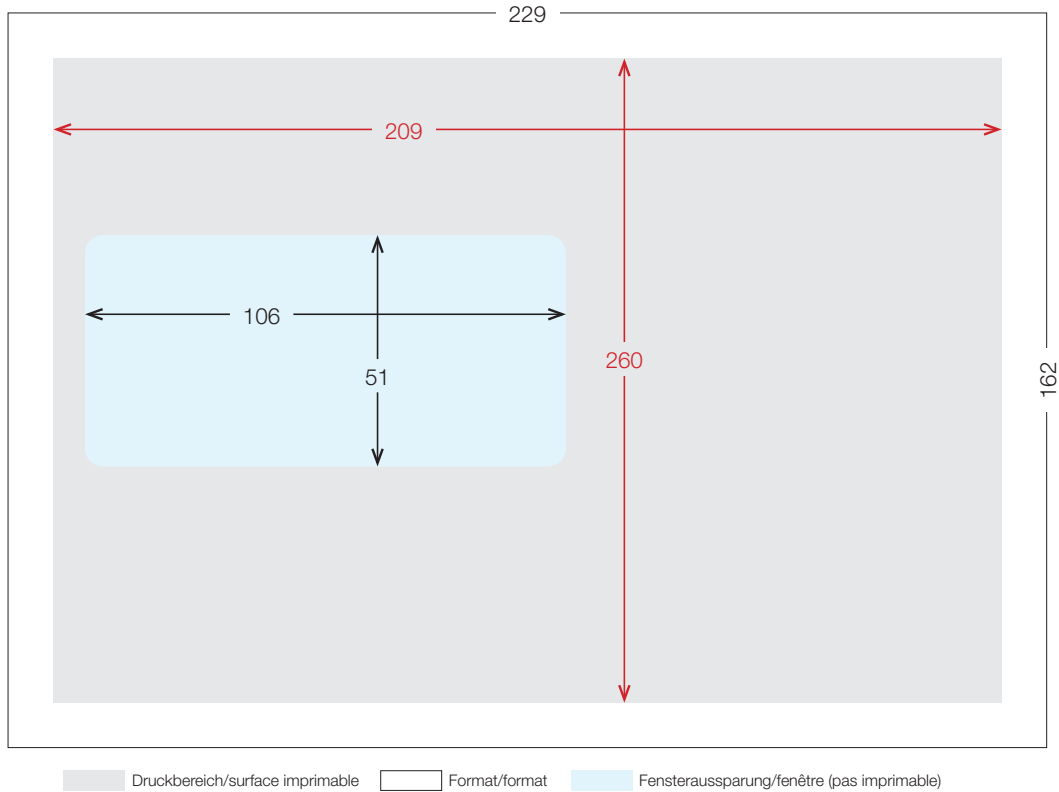

Kuvert proclima C5, Fenster links, gummiert mit Ihrem Aufdruck

Bitte beachten Sie:

- Bereiten Sie Ihre Druckdaten gemäss den Angaben unten (als PDF oder offene Daten) auf das Format der bedruckbaren Fläche auf. Aktuelle Informationen zu den Gestaltungsvorschriften eines Kuverts finden Sie auf der Webseite der Schweizerischen Post: www.post.ch
- Ungenügende Daten werden mit Aufpreis (nach Aufwand) von uns aufbereitet.
- Nur die genannten Datenformate (PDF oder ZIP) werden vom Shop akzeptiert.
- Wir übernehmen keine Haftung für angelieferte Daten, Rechtschreib- und Satzfehler.

Artikelnummer: 38499

Format Kuvert: C5 / 229 x 162 mm

Bedruckbare Fläche:

Vorderseite: 209 x 142 mm

PDF liefern

- Druckdaten in Originalgrösse anlegen (Massstab 1:1)
- PDF-Standard: PDF/X-1a:2001
- Farbmodus: CMYK
- ICC-Profil: PSO Uncoated v3 (FOGRA 52)
- Bildauflösung: 300 ppi
- Als Einzelseiten, nicht als Druckbogen
- Schriften einbetten (vollständig oder Untergruppe), alternativ in Pfade umwandeln