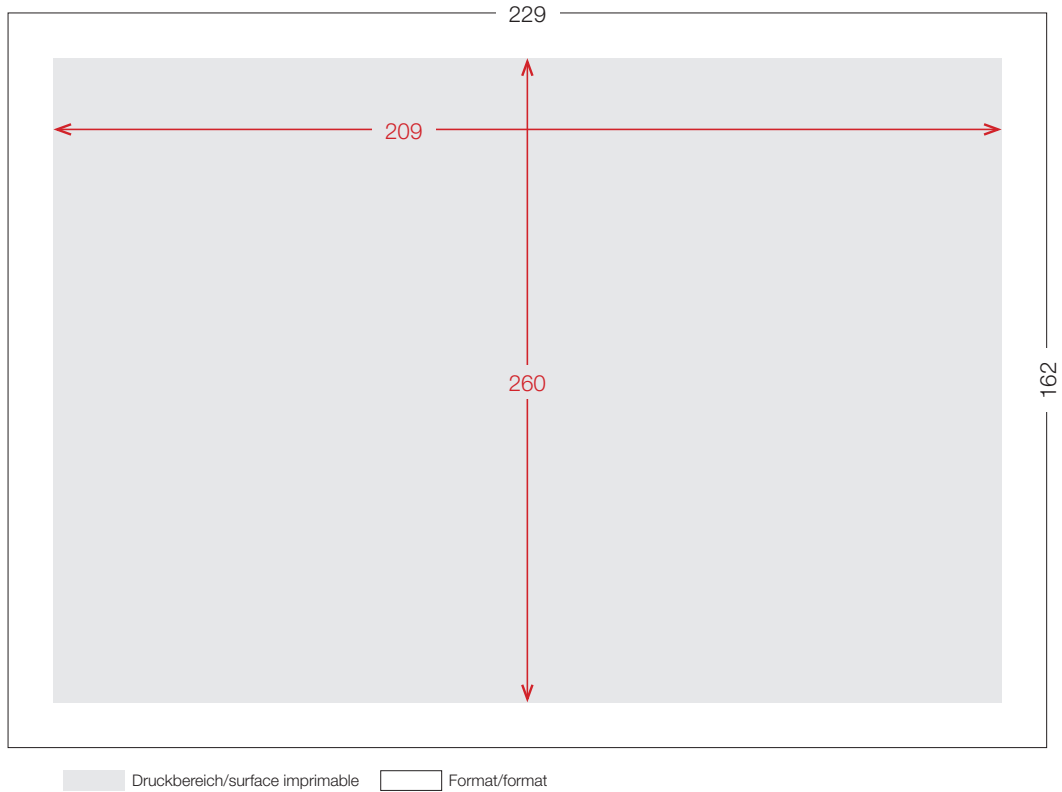

# Kuvert proclima C5, ohne Fenster, selbstklebend mit Ihrem Aufdruck

## Artikelnummer: 38886

Format Kuvert: C5 / 229 x 162 mm

Bedruckbare Fläche:

Vorderseite: 209 x 142 mm