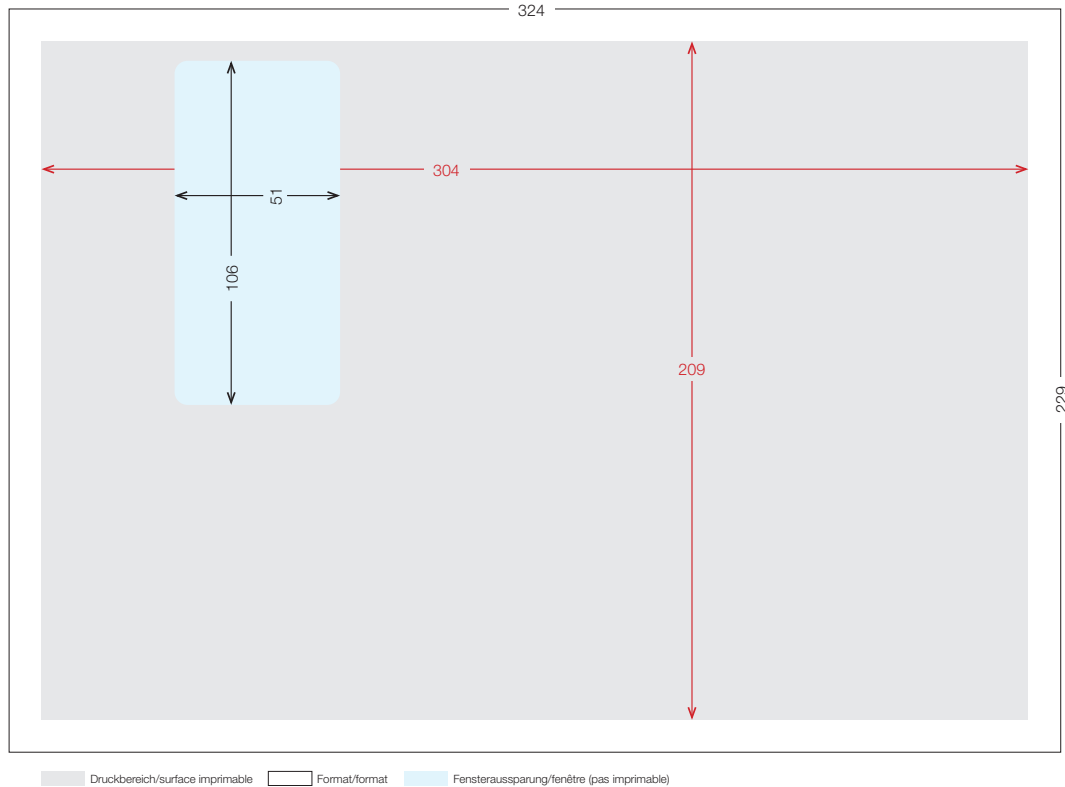

Kuvert proclima C4, Fenster rechts, selbstklebend mit Ihrem Aufdruck

Bitte beachten Sie:

- Bereiten Sie Ihre Druckdaten gemäss den Angaben unten (als PDF oder offene Daten) auf das Format der bedruckbaren Fläche auf. Aktuelle Informationen zu den Gestaltungsvorschriften eines Kuverts finden Sie auf der Webseite der Schweizerischen Post: www.post.ch
- Ungenügende Daten werden mit Aufpreis (nach Aufwand) von uns aufbereitet.
- Nur die genannten Datenformate (PDF oder ZIP) werden vom Shop akzeptiert.
- Wir übernehmen keine Haftung für angelieferte Daten, Rechtschreib- und Satzfehler.

Artikelnummer: 38892

Format Kuvert: C4 / 324 x 229 mm

Bedruckbare Fläche:
Vorderseite: 304 x 209 mm

i PDF liefern

- Druckdaten in Originalgrösse anlegen (Massstab 1:1)
- PDF-Standard: PDF/X-1a:2001
- Farbmodus: CMYK
- ICC-Profil: PSO Uncoated v3 (FOGRA 52)
- Bildauflösung: 300 ppi
- Als Einzelseiten, nicht als Druckbogen
- Schriften einbetten (vollständig oder Untergruppe), alternativ in Pfade umwandeln