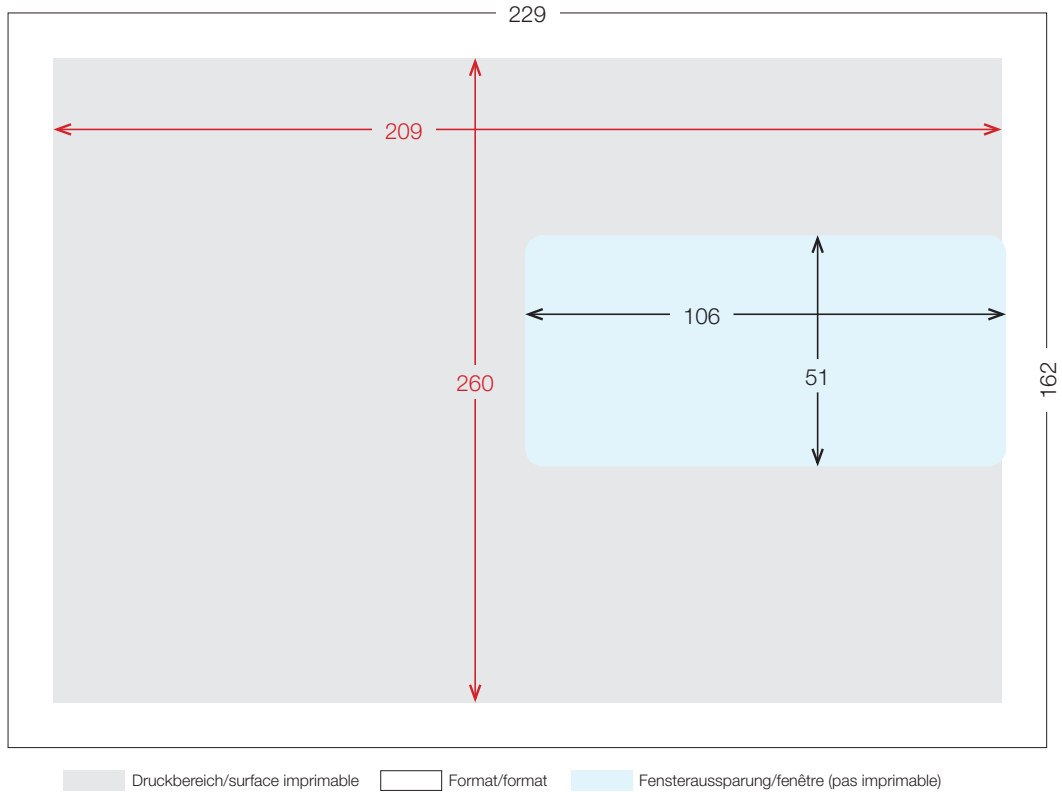

Kuvert proclima C5, Fenster rechts, selbstklebend mit Ihrem Aufdruck

Bitte beachten Sie:

- Bereiten Sie Ihre Druckdaten gemäss den Angaben unten (als PDF oder offene Daten) auf das Format der bedruckbaren Fläche auf. Aktuelle Informationen zu den Gestaltungsvorschriften eines Kuverts finden Sie auf der Webseite der Schweizerischen Post: www.post.ch
- Ungenügende Daten werden mit Aufpreis (nach Aufwand) von uns aufbereitet.
- Nur die genannten Datenformate (PDF oder ZIP) werden vom Shop akzeptiert.
- Wir übernehmen keine Haftung für angelieferte Daten, Rechtschreib- und Satzfehler.

Artikelnummer: 38896

Format Kuvert: C5 / 229 x 162 mm

Bedruckbare Fläche:

Vorderseite: 209 x 142 mm

PDF liefern

- Druckdaten in Originalgrösse anlegen (Massstab 1:1)
- PDF-Standard: PDF/X-1a:2001
- Farbmodus: CMYK
- ICC-Profil: PSO Uncoated v3 (FOGRA 52)
- Bildauflösung: 300 ppi
- Als Einzelseiten, nicht als Druckbogen
- Schriften einbetten (vollständig oder Untergruppe), alternativ in Pfade umwandeln